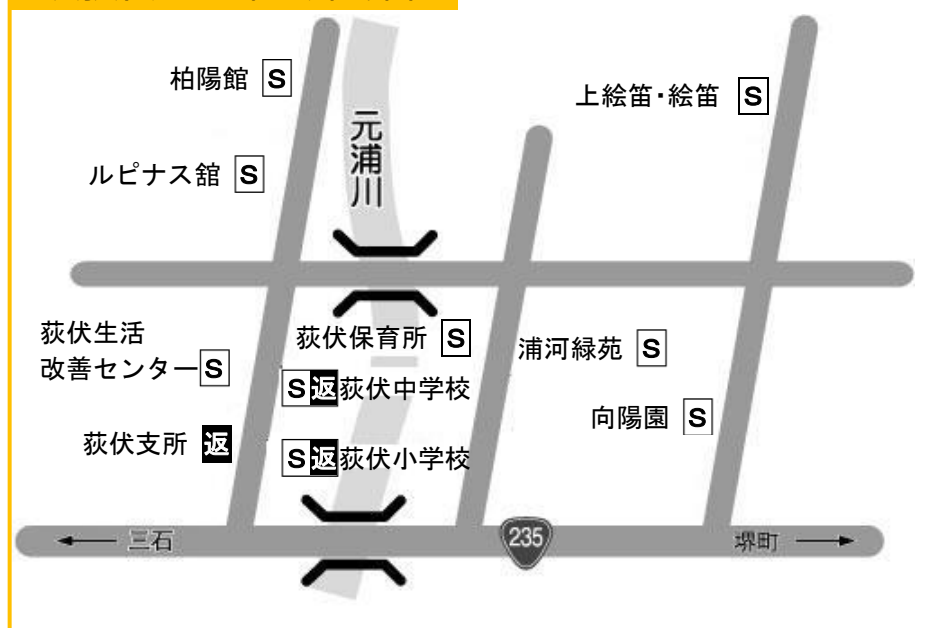

浜荻伏～野深～井寒台