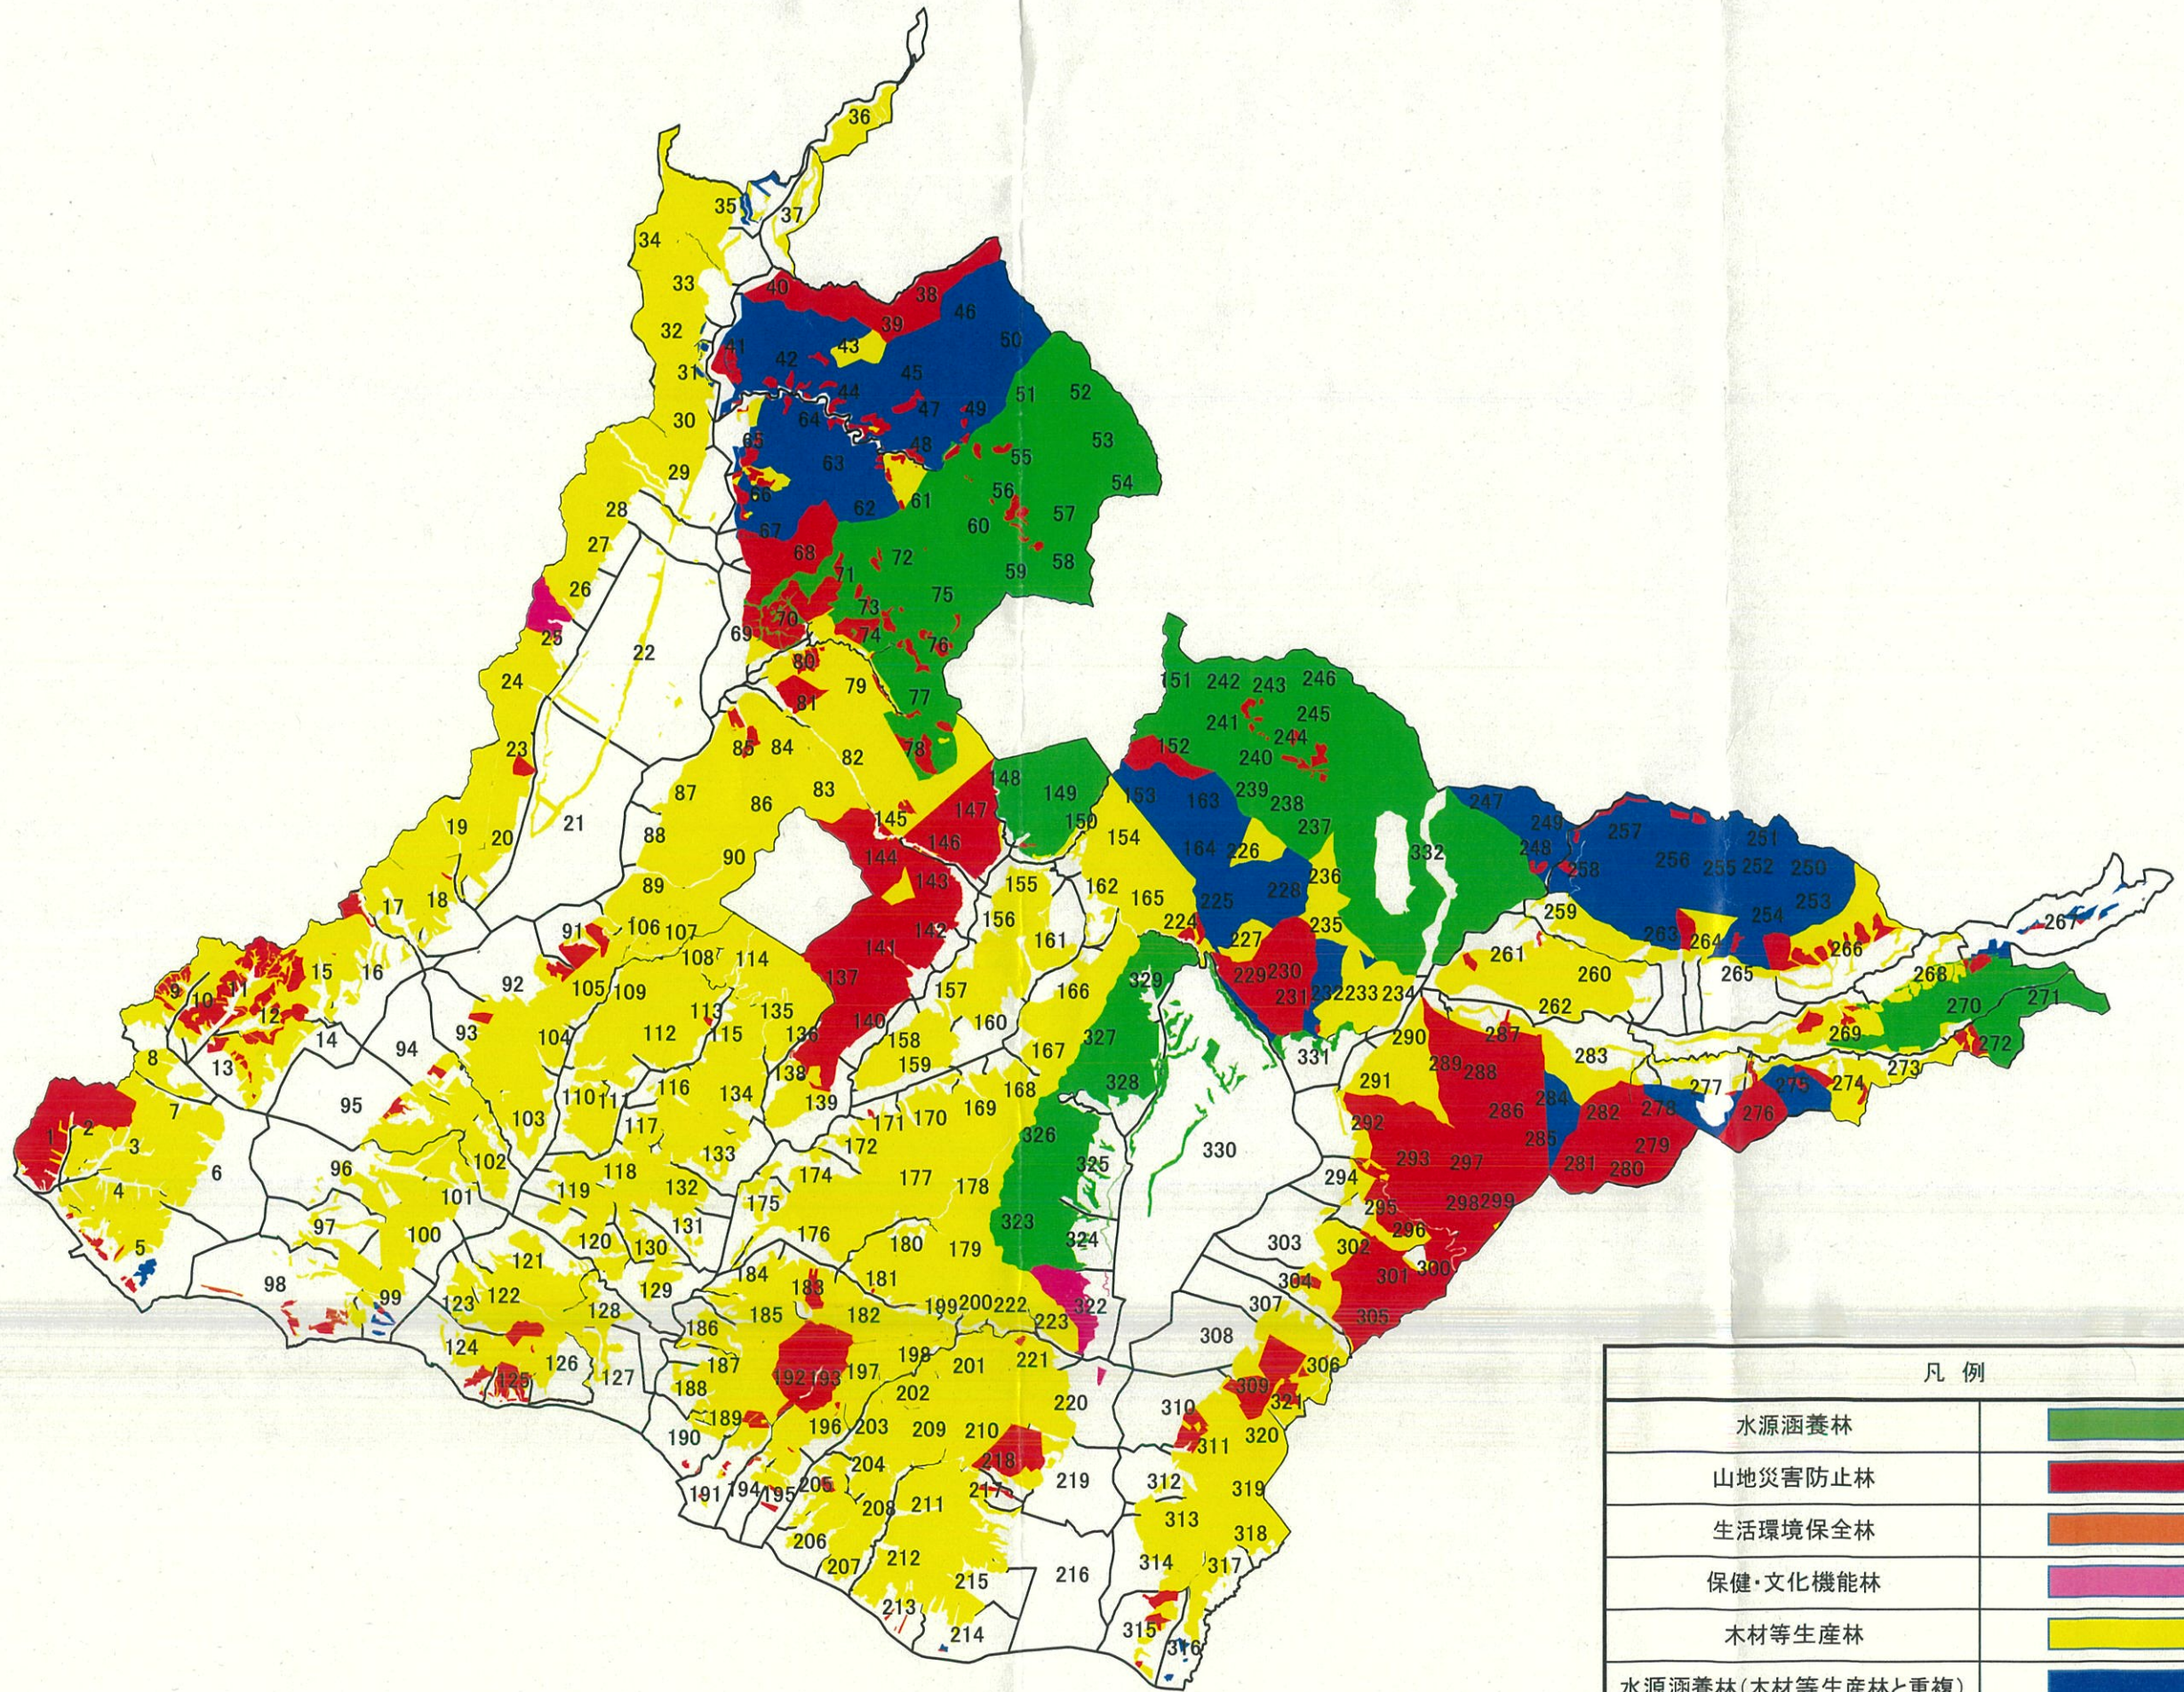

# 浦河町森林整備計画概要図

凡 例	
水源涵養林	<span style="display: inline-block; width: 20px; height: 10px; background-color: #4CAF50; border: 1px solid black;"></span>
山地災害防止林	<span style="display: inline-block; width: 20px; height: 10px; background-color: #D32F2F; border: 1px solid black;"></span>
生活環境保全林	<span style="display: inline-block; width: 20px; height: 10px; background-color: #FF9800; border: 1px solid black;"></span>
保健・文化機能林	<span style="display: inline-block; width: 20px; height: 10px; background-color: #E91E63; border: 1px solid black;"></span>
木材等生産林	<span style="display: inline-block; width: 20px; height: 10px; background-color: #FFEB3B; border: 1px solid black;"></span>
水源涵養林(木材等生産林と重複)	<span style="display: inline-block; width: 20px; height: 10px; background-color: #2196F3; border: 1px solid black;"></span>